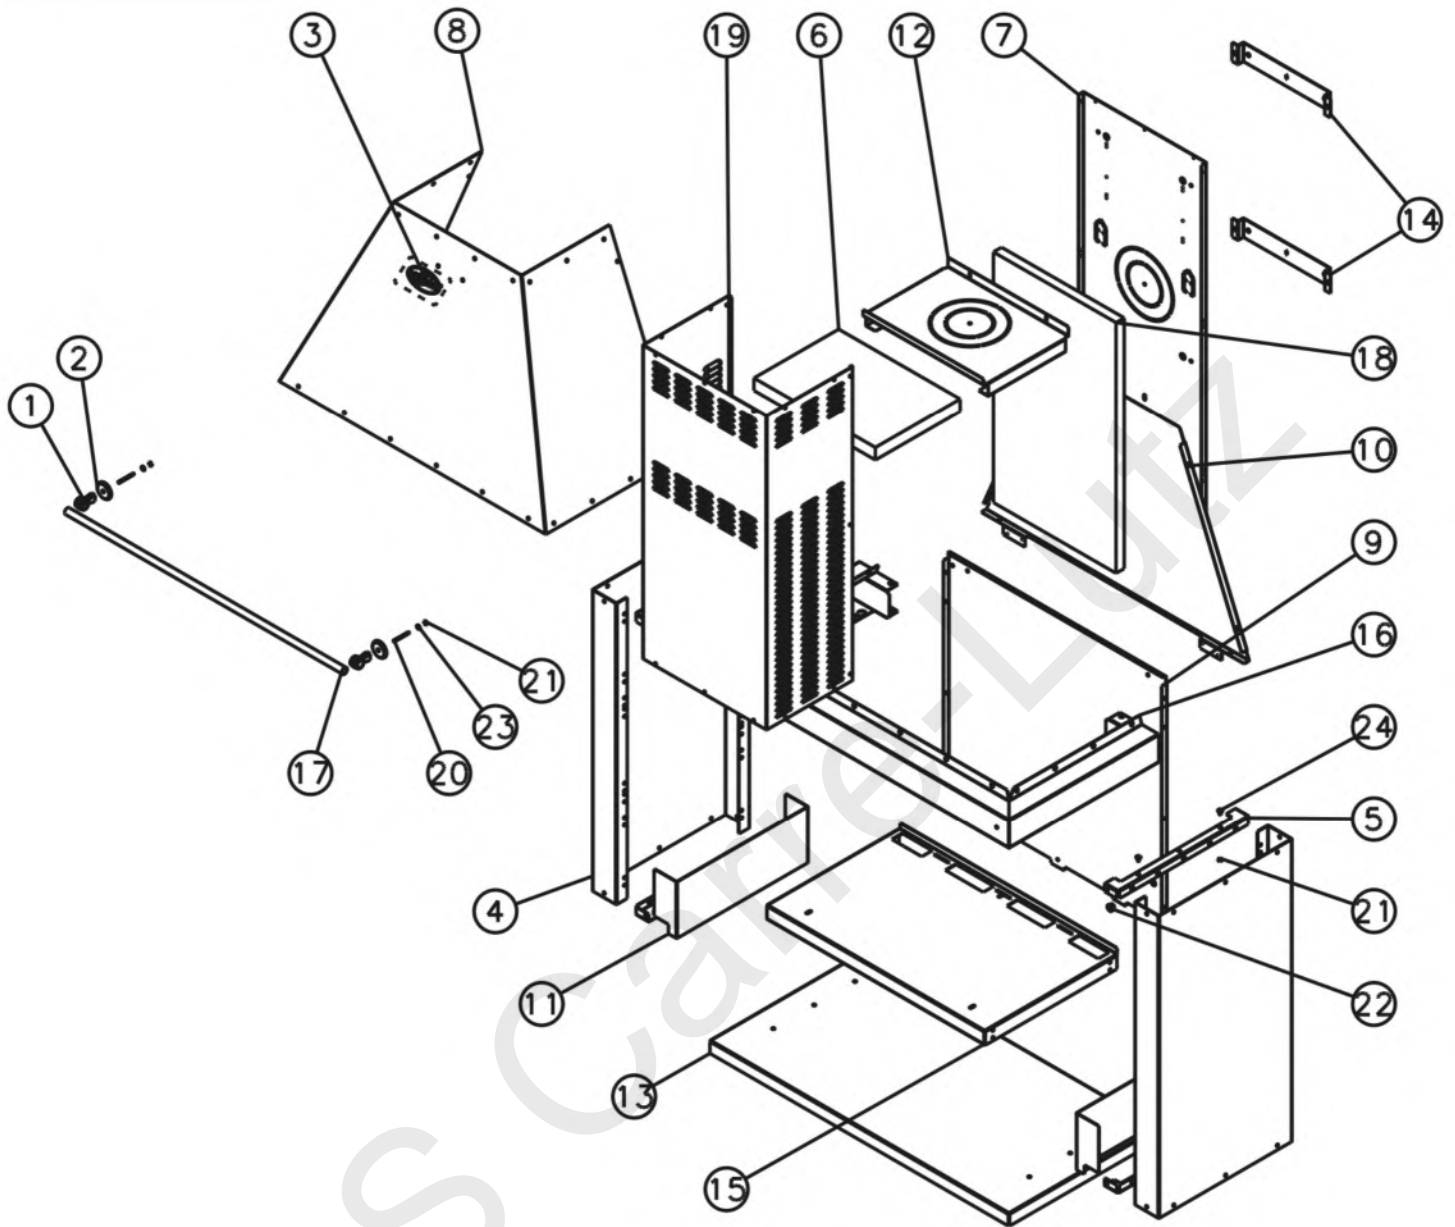

Poêle à bois Cantou 680101 Godin

N°	Nb	Désignation	Codification	N°	Nbre	Désignation	Codification
01	2	Support de poignée	1 1370 2001 11	13	2	Support mural	1 0568 4268 00
02	2	Embase de poignée	1 8141 2101 11	14	1	Bandeau décoratif	1 0548 680101 053
03	1	Ecusson	1 8501 364101 098	15	1	Barre devant	1 8139 680101 021
04	2	Cote	1 2317 4258 53	16	1	coffre	1 0540 680101 000
05	1	Derrière inférieur	1 2405 4258 00	17	1	Derrière supérieur	1 2407 680101 000
06	4	Entretoise cote	1 2359 4258 53	18	1	Isolation derrière int	1 8893 680102 000
07	2	Equerre inf cote	1 2368 4258 00	19	1	Elément supérieur	1 0510 965011 000
08	1	socle	1 2215 4258 53	20	2	Fileté M5x55	00001306889
09	1	Tablette avant	1 0503 4258 53	21	6	Ecrou carre brut M5	00001300269
10	1	Isolation dessus intérieur	1 8895 426800	22	1	Pass fil heyco	00001304520
11	1	Bâti vertical	1 0527 4268 00	23	2	Rondelle JZC5 12x5x1	00001300899
12	1	Obturbateur	1 0523 4268 00	24	4	Vis épaulement M5	00001305431

Eclaté 3258

680102 LE CANTOU

N°	Nb	Désignation	Codification	N°	Nbre	Désignation	Codification
01	2	Support de poignée	1 1370 2001 11	13	1	socle	1 2215 4268 00
02	2	Embase de poignée	1 8141 2101 11	14	2	Support mural	1 0568 4268 00
03	1	Ecusson	1 8501 364101 098	15	1	Tablette avant	1 0503 4268 00
04	2	Cote	1 2317 4258 53	16	1	Bandeau décoratif	1 0548 680102 053
05	4	Entretoise cote	1 2359 4258 53	17	1	Barre devant	1 8139 680102 021
06	1	Isolation dessus intérieur	1 8895 4268 00	18	1	Isolation derrière int	1 8893 680102 000
07	1	Bâti vertical	1 0527 4268 00	19	1	Elément supérieur	1 0510 965011 000
08	1	Coffre	1 0540 4268 53	20	2	Bout filete M5x55	0001306889
09	1	Derrière inférieur	1 2405 4268 00	21	6	Ecrou carre brut M5	00001300269
10	1	Derrière supérieur	1 2407 4268 00	22	1	Passe fil heyco	00001304520
11	2	Equerre inf cote	1 2368 4268 00	23	2	Rondelle JZC5 12X5X1	00001300899
12	1	Obturbateur	1 0523 4268 00	24	4	Vis épaulement M5	00001305431