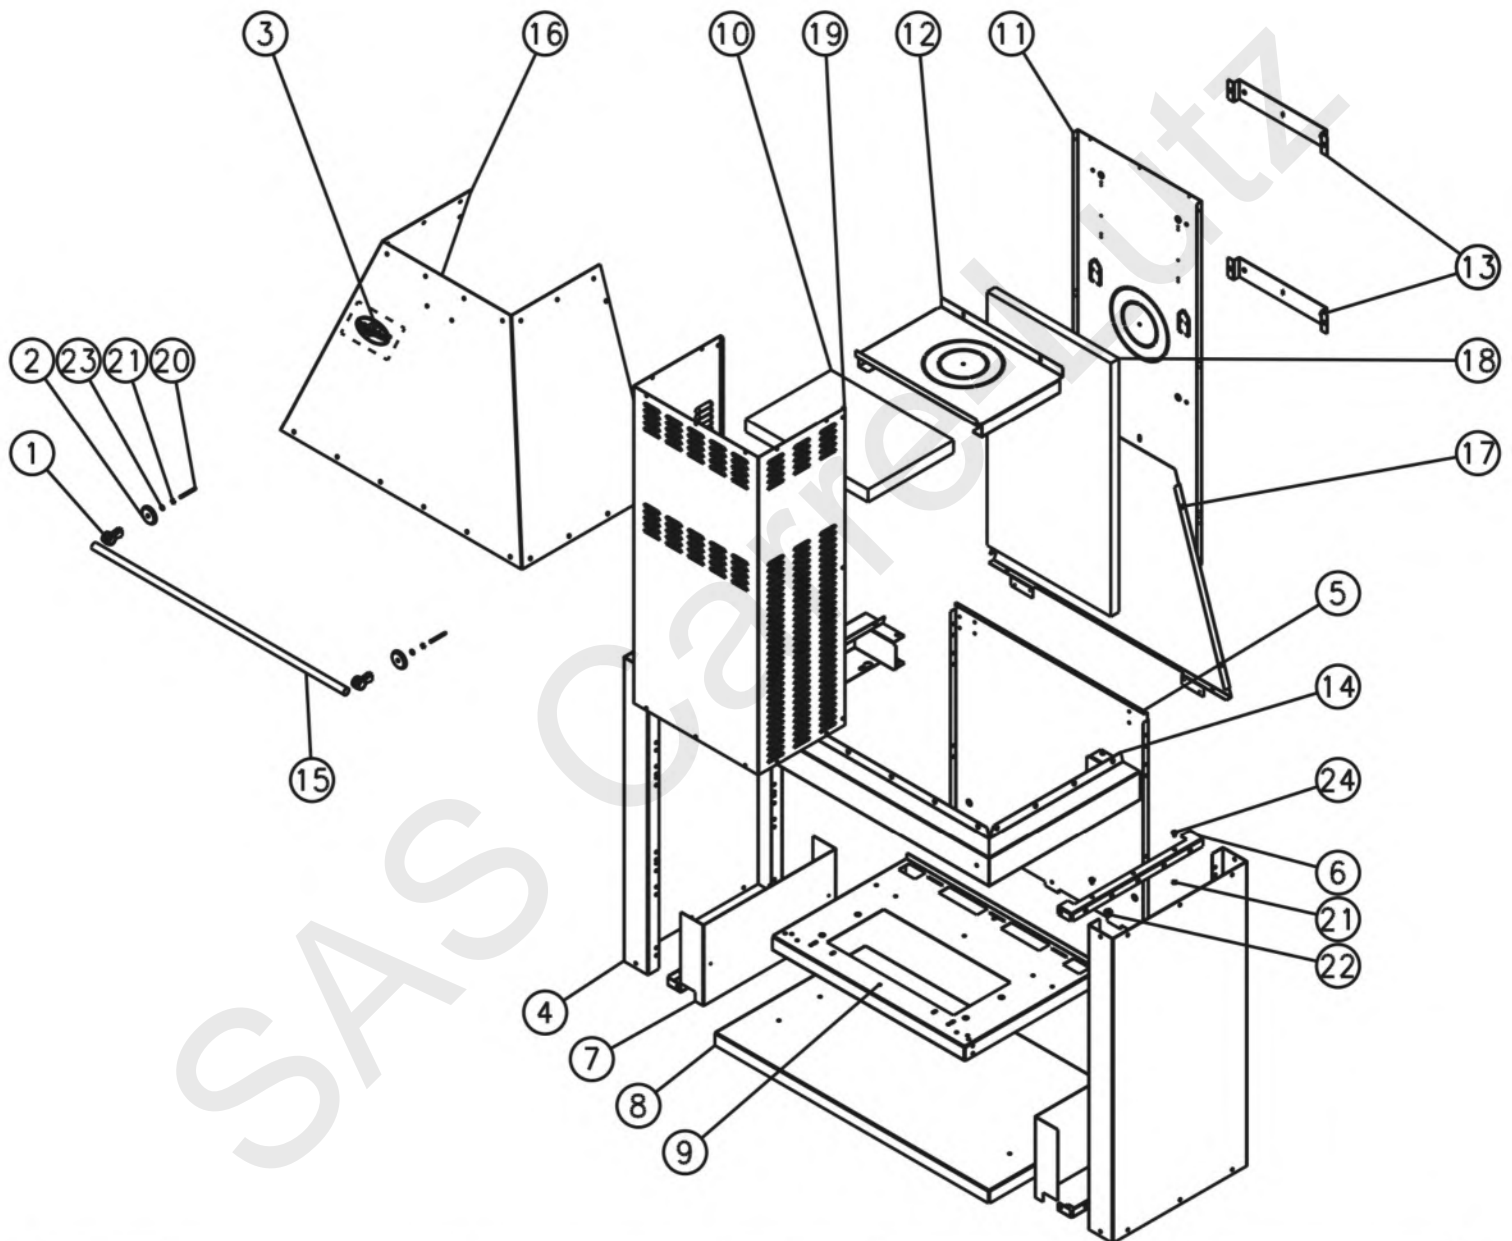

Poêle à bois Cantou 680101 Godin

N°	Nb	Désignation	Codification	N°	Nbre	Désignation	Codification
01	2	Support de poignée	1 1370 2001 11	13	2	Support mural	1 0568 4268 00
02	2	Embase de poignée	1 8141 2101 11	14	1	Bandeau décoratif	1 0548 680101 053
03	1	Ecusson	1 8501 364101 098	15	1	Barre devant	1 8139 680101 021
04	2	Cote	1 2317 4258 53	16	1	coffre	1 0540 680101 000
05	1	Derrière inférieur	1 2405 4258 00	17	1	Derrière supérieur	1 2407 680101 000
06	4	Entretoise cote	1 2359 4258 53	18	1	Isolation derrière int	1 8893 680102 000
07	2	Equerre inf cote	1 2368 4258 00	19	1	Elément supérieur	1 0510 965011 000
08	1	socle	1 2215 4258 53	20	2	Fileté M5x55	00001306889
09	1	Tablette avant	1 0503 4258 53	21	6	Ecrou carre brut M5	00001300269
10	1	Isolation dessus intérieur	1 8895 426800	22	1	Pass fil heyco	00001304520
11	1	Bâti vertical	1 0527 4268 00	23	2	Rondelle JZC5 12x5x1	00001300899
12	1	Obturbateur	1 0523 4268 00	24	4	Vis épaulement M5	00001305431

Eclaté 3258

680102 LE CANTOU

N°	Nb	Désignation	Codification	N°	Nbre	Désignation	Codification
01	2	Support de poignée	1 1370 2001 11	13	1	socle	1 2215 4268 00
02	2	Embase de poignée	1 8141 2101 11	14	2	Support mural	1 0568 4268 00
03	1	Ecusson	1 8501 364101 098	15	1	Tablette avant	1 0503 4268 00
04	2	Cote	1 2317 4258 53	16	1	Bandeau décoratif	1 0548 680102 053
05	4	Entretoise cote	1 2359 4258 53	17	1	Barre devant	1 8139 680102 021
06	1	Isolation dessus intérieur	1 8895 4268 00	18	1	Isolation derrière int	1 8893 680102 000
07	1	Bâti vertical	1 0527 4268 00	19	1	Elément supérieur	1 0510 965011 000
08	1	Coffre	1 0540 4268 53	20	2	Bout filete M5x55	0001306889
09	1	Derrière inférieur	1 2405 4268 00	21	6	Ecrou carre brut M5	00001300269
10	1	Derrière supérieur	1 2407 4268 00	22	1	Passe fil heyco	00001304520
11	2	Equerre inf cote	1 2368 4268 00	23	2	Rondelle JZC5 12X5X1	00001300899
12	1	Obturbateur	1 0523 4268 00	24	4	Vis épaulement M5	00001305431