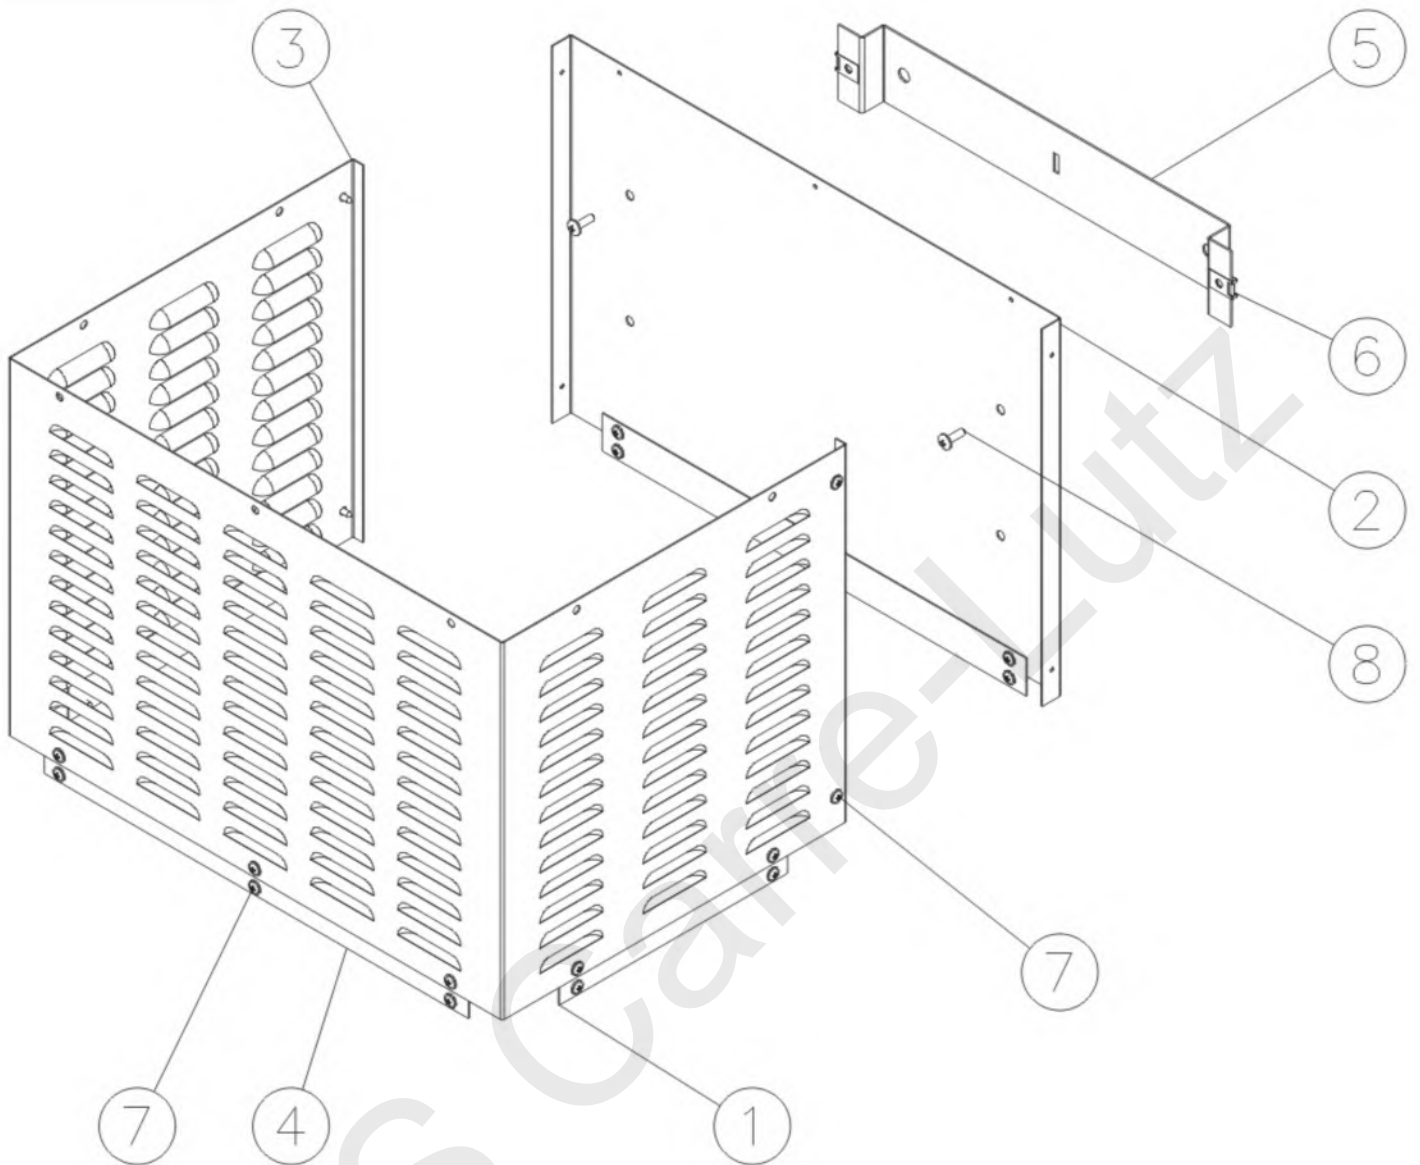

OPTION 0268

N°	Nbre	Désignation	Codification
01	2	Raccord devant	1 0562 0258 00
02	1	Bati vertical	1 0527 0268 00
03	1	Element superieur	1 0510 0268 53
04	2	Raccord devant	1 0562 0268 00
05	1	Support mural	1 0568 4268 00
06	2	Erou rapid nut 0955 M5	00001304469
07	24	Vis TRL 7x9.5 pozie	00001301231
08	2	Vis TRL M5x16 pozie ZN noir	00001305477