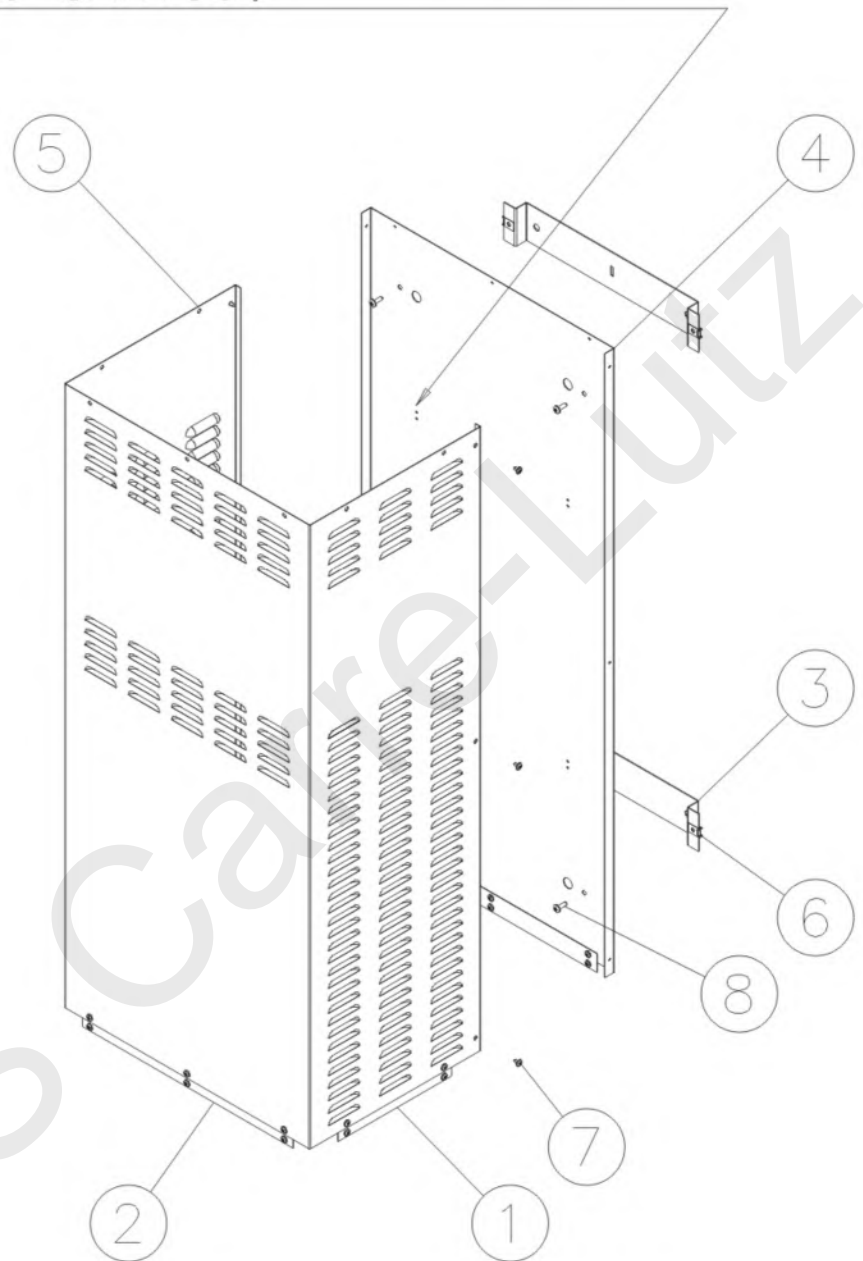

OPTION 965011

dans la rehausse, monter l'obturateur livré avec le CANTOU.

N°	Nbre	Désignation	Codification
01	2	Raccord devant	1 0562 0258 00
02	2	Raccord devant	1 0562 0268 00
03	2	Support mural	1 0568 4268 00
04	1	Bâti vertical	1 0527 965011 000
05	1	Elément supérieur	1 0510 965011 000
06	4	Ecrou rapid nut 0955 M5	00001304496
07	26	Vis TRL M5x16 Pozie ZN	00001301231
08	4	Vis TRL M5x 16 pozie ZN noir	00001305477